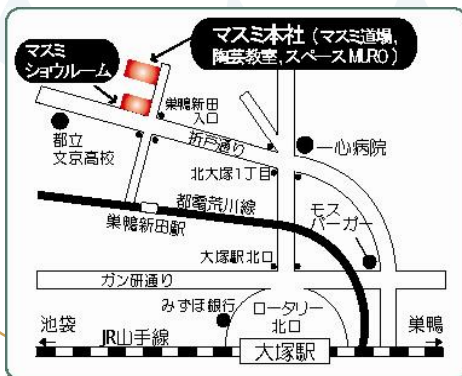

スーザン・オズボーン

コンサート & ヴォイスセミナー

会場：「マスマスペース MURO」 豊島区巢鴨 4-5-2 (JR 大塚駅北口徒歩 6 分)

ヴォイスセミナー

とき...2009年4月4日(土)10:00-17:00 (昼休憩有)

※昼食や飲み物は各自ご用意ください

料金...12,000円(税込)

定員...30名

コンサート

とき...2009年4月5日(日) *2回公演

第1回— Open 14:30 Start 15:00

第2回— Open 17:30 Start 18:00

料金...1回/2回共 各 6,000円(税込)

スーザン・オズボーン Susan Osborn

アメリカ・ミネソタ州生まれ。

天与の歌声と才能を持ち、日本では「ヒーリングの女王」の異名で親しまれているシンガー、スーザン・オズボーン。日本や世界のスタンダード曲やクラシックの名曲にオリジナルの英詞をつけた彼女の歌は、コマーシャルや映画のサウンドトラックにも数多く採用されています。

日本への来日回数も40回を超える親日家で1992年、日本の名曲を英語詞で録音した名盤歌「和美」で日本レコード大賞アルバム企画賞を受賞。1998年、長野オリンピック、パリンピックにて「上を向いて歩こう」を熱唱。懐かしい日本の唱歌や童謡を伸びやかに歌い、世界の人々の心に響かせています。

'07年自身が体験した桜の奇跡を綴ったフォトエッセイ「桜の樹が教えてくれた」を上梓。自然から受け取る勇気やメッセージを多くの人々と分かち合っています。

お申込は下記へ TEL,FAX または e-mail で「参加日時、お名前、人数、連絡先 TEL 番号」をお知らせください。

各回共、定員になり次第締め切りとさせていただきます。必ずお申込の上、ご来場ください。料金は当日受付にてお支払ください。

【アクセスMAP】 駐車場はありません

JR 山手線大塚駅北口徒歩 6分

都立文京高校斜め前 巢鴨新田入口信号角

マスマ TEL03-3918-5401 FAX03-3918-8666

http://www.masumi-j.com E-mail: info@masumi-j.com

■申込、お問合せ■

ソングハウスさくら (常見つねみ): FAXのみ 0480-92-2908/ e-mail sachiyu-888@t.vodafone.ne.jp

(株)マスマ (横尾): TEL03-3918-5401/FAX03-3918-8666/ e-mail info@masumi-j.com