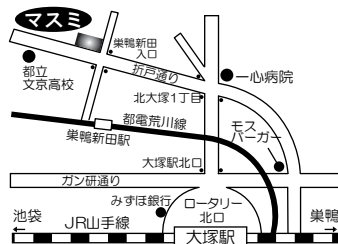

POST CARD

2010 マスミ東京春の感謝セール 4/22(木)23(金)24(土)

日頃のご愛顧に感謝して
弊社ショールームにて恒例の
《春の感謝セール》を行います。
皆様お誘いあわせのうえ
ご来店心よりお待ちしております。

- 営業時間：午前9時～午後5時
(24日は午後4時で終了)
- JR山手線 大塚駅北口より徒歩6分
※お車でお越しの際は
近隣のパーキングをご利用下さい。

株式会社マスミ東京 〒170-0002東京都豊島区巢鴨4-5-2
TEL:03-3918-5401 FAX:03-3918-8666
URL:<http://www.masumi-j.com> e-mail:info@masumi-j.com

2010 マスミ東京春の感謝セール

4/22(木)23(金)24(土) 3日間限り

決算フェア

いつもよりさらにお得な商品も取り揃えました
表装裂地(カッTOP品多数)用意、
手漉き和紙、ロール裏打紙、
紙ごんす、軸棒、軸先、刷毛、
定規、額縁、まくり、各種道具、
表装小物、糊、紙箱、桐箱、
遊楽箔(金銀箔)、その他材料…

- ご来場の際には、必ず本状をご持参の上、ショールーム受付にお越しください。
- セール期間にご注文の通信販売も割引価格にて承ります。FAX・はがき・Eメールでご注文ください。
- 商品は多数取り揃えますが、売切れの際はご容赦願います。