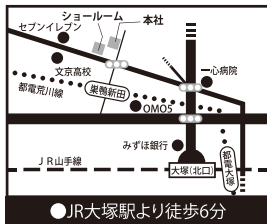

# 2022 マスミ感謝セール

会期：2月3日(木)～5日(土) | 9時～17時  
最終日：16時まで

皆様のご愛顧に答えて感謝セールを開催します。

※新型コロナウイルス感染症拡大により、開催内容を変更及び中止とする場合がございます。  
随時WEBにて情報をご確認ください。

- お電話・FAX・郵便・メールでの受付は、  
2月7日(月)～12日(土)になります。
- オンラインショップはセール価格対象外です。  
※お支払い方法『代引き』のみセール価格でご対応出来ます。
- お電話でのご注文は、2月11日(金)(祝日)は  
ご対応出来ません。予めご了承下さい。
- 発送商品は、ご注文後1週間前後で順次発送となります。  
お急ぎのご注文は、ご遠慮下さい。
- 商品は多数取り揃えておりますが、売切の際には  
ご容赦下さいませ。
- お車でお越しの際は、近隣のパーキングをご利用下さい。