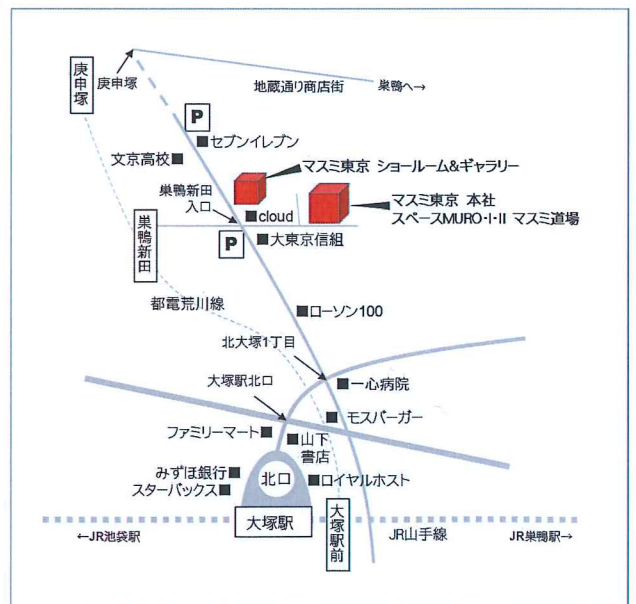

※筆をお持ちの方はご持参ください。無い方は貸出いたします。

講師の吉田美佐子先生の作品展を、マスミギャラリーにて同時開催しておりますので是非ご覧ください。

水のユキスキ —吉田美佐子作品展—

2016年1月8日(金)～1月30日(土) 日曜・祝日休

※平日:10時～18時、10日は開廊、16時まで、8日及び土曜は17時まで

水のユキスキ
—吉田美佐子作品展—

水のユキスキ

天地(アメツチ)の
水のユキスキ
森に問ふ
和紙と語りて
墨と戯る

吉田美佐子

マスミギャラリー
JR山手線大塚駅北口より6分
東京都豊島区巢鴨4-6-2
マスミ東京ショールーム2F
TEL 03-3918-5401
http://www.masumi-j.com

マスミ東京

検索