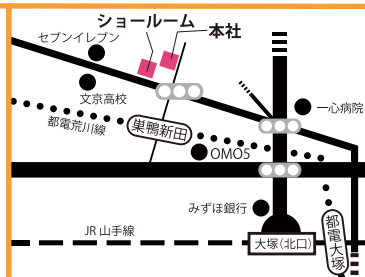

2019年体験教室 今後の予定

5月11日(土)

9月28日(土)

12月6日(金) : 干支葉書

※日程・内容は変更になる場合も
ございますのでご了承お願い致します。

株式会社マスミ東京

【本 社】〒170-0002 東京都豊島区巢鴨 4-5-2
TEL: 03-3918-5401 FAX: 03-3918-8666
【ショールーム】〒170-0002 東京都豊島区巢鴨 4-6-2
TEL: 03-3915-4100 FAX: 03-3915-4109
【URL】www.masumi-j.com
【e-mail】info@masumi-j.com

大塚駅北口 徒歩6分

【本社】
〒170-0002
東京都豊島区巢鴨 4-5-2

※御車でお越しの際は
近隣のパーキングを
ご利用ください。

Official SNS

@masumi.tokyo

@masumitokyo