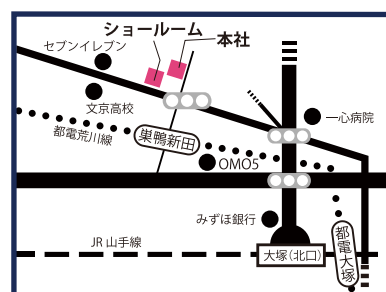

Official SNS

@masumi.tokyo

@masumitokyo