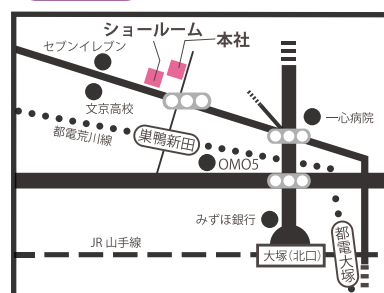

毎月
第1火曜日

14:00
～
16:00

水墨画教室

火曜日クラスが増えました。

初心者の方から経験者の方まで
幅広く受講して頂けます。

先生のアドバイスを元に
展覧会に向けての作品作りも可能です。

【火曜日クラス】 2019年 スケジュール

8月6日(火)   11月5日(火)
9月3日(火)   12月3日(火)
10月1日(火)

次回 8月6日(火)

10月よりお得な3ヵ月コースを開始します!

- ① 1月～3月
- ② 4月～6月
- ③ 7月～9月
- ④ 10月～12月

3ヵ月(3回分): ¥9750+税
(通常の1回分は¥3600+税になります。)
※3ヵ月コースは左記の4期に分かれています。
お支払いは期の初めをお願い致します。
※火曜日クラスと土曜日クラスは別料金になります。

【場所】 マスミ東京本社 1階 陶芸室

【受講料】 ¥3,600+税
(紙3枚(F6サイズ)・墨・筆などの材料費込)
※当日現金でお支払いください。
※紙の追加分は、当日別途販売しております。

【講師】 門紀美子先生

【持ち物】 エプロン
お使いの筆があればご持参下さい。
火曜日クラス
描きたい作品サイズの紙
(材料: F6サイズの紙3枚をご用意しております)
先生にアドバイスして頂きたい作品など

お申込み
お問合せ

株式会社マスミ東京

〒170-0002 東京都豊島区巢鴨 4-5-2

【TEL】 03-3918-5401 【E-mail】 info@masumi-j.com

【FAX】 03-3918-8666 【URL】 www.masumi-j.com

◆①お名前 ②ご連絡先電話番号 ③講座名・日程をお伝えください。
◆キャンセルは原則として《1週間前までに》ご連絡をお願い致します。
◆都合により延期・中止になる場合もございます。

Official SNS

@masumi.tokyo

@masumitokyo