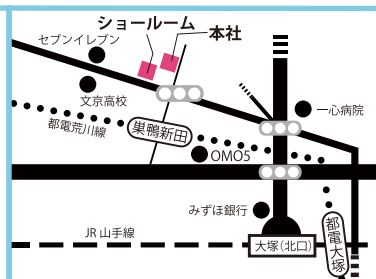

- 10月19日(土): コスモス
- 11月16日(土): 冬景色
- 12月21日(土): お正月

※内容は季節に合わせて毎回変わりますので事前にご確認ください。

※予定ですので、日時・内容は変更になる場合がございます。詳細はお問い合わせください。

10月よりお得な
3ヵ月コースを
開始致します!

- ① 1月~3月
- ② 4月~6月
- ③ 7月~9月
- ④ 10月~12月

3ヵ月(3回分): ¥9750+税
(通常の1回分は¥3600+税になります。)
※3ヵ月コースは左記の4期に分かれています。
お支払いは期の初めにお願致します。
※火曜日クラスと土曜日クラスは別料金になります。

大塚駅北口 徒歩6分

【本社】
〒170-0002
東京都豊島区巢鴨 4-5-2

※御車でお越しの際は
近隣のパーキングを
ご利用ください。

Official SNS

@masumi.tokyo

@masumitokyo