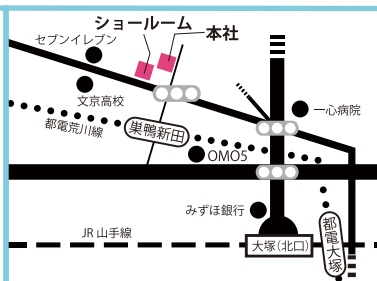

2019年9月21日(土)

楽しい水墨画体験 - 菊を描こう -

四季を墨で表現 してはみませんか。

墨はその濃淡やにじみ、線の太さや、描く和紙によって、さまざまな表情や奥深さをあらわせます。

1年を通して、基本の筆の使い方から、門先生独自のさまざまな表現方法まで学ぶことができます。

9月の体験教室では、墨の濃淡だけで『菊』を描いてみましょう。

是非この機会に、墨で表現する墨アートの世界に挑戦してみませんか。オリジナリティーのある先生のご指導で、初心者の方も、上級者の方も丁寧に優しい指導で墨と楽しみながら、驚く様な作品に仕上がります。

【日程】 2019年9月21日(土) 14:00～16:00 要予約

【場所】 マスミ東京本社 1階 陶芸室

【受講料】 ¥3,600円 + 税 (紙3枚・墨・筆などの材料費込)
※紙の追加分は、当日別途販売しております。

【講師】 門紀美子先生

【持ち物】 エプロン・雑巾
お使いの筆があればご持参ください。

【土曜日クラス】 2019年スケジュール

10月19日(土) : コスモス

11月16日(土) : 冬景色

12月21日(土) : お正月

※内容は季節に合わせて毎回変わりますので事前にご確認ください。

※予定ですので、日時・内容は変更になる場合がございます。詳細はお問い合わせください。

10月よりお得な
3ヵ月コースを
開始致します!

① 1月～3月

② 4月～6月

③ 7月～9月

④ 10月～12月

3ヵ月(3回分) : ¥9,750 + 税

(通常の1回分は¥3,600 + 税になります。)

※3ヵ月コースは左記の4期に分かれています。

お支払いは期の初めにお願致します。

※火曜日クラスと土曜日クラスは別料金になります。

お申込み
お問合せ

株式会社マスミ東京

【本社】 〒170-0002 東京都豊島区巢鴨 4-5-2

TEL : 03-3918-5401 FAX : 03-3918-8666

【ショールーム】 〒170-0002 東京都豊島区巢鴨 4-6-2

TEL : 03-3915-4100 FAX : 03-3915-4109

【URL】 www.masumi-j.com

【e-mail】 info@masumi-j.com

大塚駅北口 徒歩6分

【本社】
〒170-0002
東京都豊島区巢鴨 4-5-2

※御車でお越しの際は
近隣のパーキングを
ご利用ください。

Official SNS

@masumi.tokyo

@masumitokyo