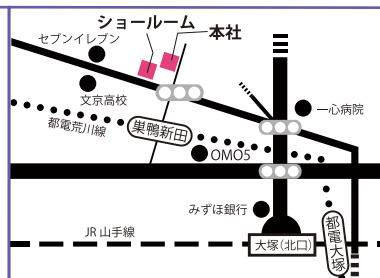

2019年9月28日(土)

金銀箔体験 - 北斎屏風に箔を施す -

世界的に注目されている、日本の伝統技術である金銀箔の技法を体験できます。

今回は世界で有名な江戸の絵師 葛飾北斎の図案と、日本の伝統技術である金銀箔を掛け合わせた『ミニ屏風』に挑戦していただけます。図案には、北斎絵で最も有名な『神奈川沖浪裏 (グレードウエーブ)』を使用します。初心者の方でも挑戦していただける内容になりますので、是非いらしてください。皆様のご参加心よりお待ちしております。

- 日 程 2019年9月28日(土) 13:30~15:30 要予約
- 場 所 スペース1 (マスミ東京本社 1階)
- 定 員 10名 (参加人数に満たない場合は中止とさせていただきます。)
- 参加費 3,500円 (税抜)
- 材料費 2,600円 (税抜)
◆参加費・材料費は、当日現金でお支払いください。
- 講 師 山本和久
- お申込み TEL: 03-3918-5401 e-mail: info@masumi-j.com
◆①お名前 ②ご連絡先電話番号 ③講座名・日程をお伝えください。
◆キャンセルは原則として《1週間前までに》ご連絡をお願い致します。
◆都合により延期・中止になる場合もございます。

大塚駅北口 徒歩6分

【本社】
〒170-0002
東京都豊島区巢鴨 4-5-2

※御車でお越しの際は
近隣のパーキングを
ご利用ください。

Official SNS

@masumi.tokyo

@masumitokyo