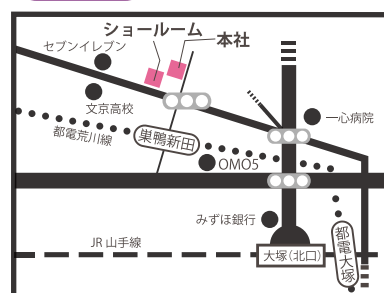

毎月
第1火曜日

14:00
～
16:00

水墨画体験

火曜日クラスが増えました。

初心者の方から経験者の方まで
幅広く受講して頂けます。

先生のアドバイスを元に
展覧会に向けての作品作りも可能です。

【火曜日クラス】
2019年 スケジュール

11月5日(火)

12月3日(火)

次回 10月1日(火)

10月よりお得な3ヵ月コースを開始します!

- ① 1月～3月
- ② 4月～6月
- ③ 7月～9月
- ④ 10月～12月

3ヵ月(3回分): ¥9750+税
(通常の1回分は¥3600+税になります。)
※3ヵ月コースは左記の4期に分かれています。
お支払いは期の初めをお願い致します。
※火曜日クラスと土曜日クラスは別料金になります。

【日時】 10月1日(火) 14:00～16:00 要予約

【場所】 マスミ東京本社 1階 陶芸室

【受講料】 ¥3,600+税(紙3枚(F6サイズ)材料費込)

※当日現金でお支払いください。

※紙の追加分は、当日別途販売しております。

【講師】 門紀美子先生

【持ち物】 エプロン

墨や筆材料はご用意しておりますが、
お使いの筆があればご持参下さい。

火曜日クラス

描きたい作品サイズの紙

(材料: F6サイズの紙3枚はご用意しております)

先生にアドバイスして頂きたい作品など

お申込み
お問合せ

株式会社マスミ東京

〒170-0002 東京都豊島区巢鴨4-5-2

【TEL】 03-3918-5401 【E-mail】 info@masumi-j.com

【FAX】 03-3918-8666 【URL】 www.masumi-j.com

◆①お名前 ②ご連絡先電話番号 ③講座名・日程をお伝えください。

◆キャンセルは原則として《1週間前までに》ご連絡をお願い致します。

◆都合により延期・中止になる場合もございます。

Official SNS

@masumi.tokyo

@masumitokyo