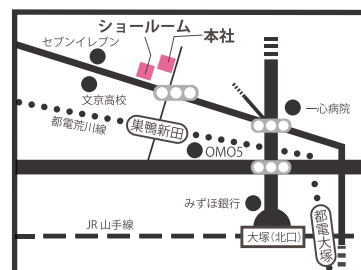

7日から始められます。

水墨画教室

初心者の方から経験者の方まで幅広く受講していただけます。

道具の貸出もしております。

① 土曜日クラス

毎月1つのテーマを描きます。
墨の濃淡だけで季節に沿った花や風景を描きながら、基本の技術から門先生独自の表現方法を学ぶ事ができます。

8月17日(土):花火   11月16日(土):冬景色
9月21日(土):菊   12月21日(土):お正月
10月19日(土):双環

※予定ですので、日時・内容は変更になる場合がございます。
詳細はお問い合わせください。

② 火曜日クラス

“描きたい作品”を描く事が出来ます。
1人1人の個性を活かした墨の表現を学べます。
始めての方も、数種類の中から見本を選び制作できます。先生のアドバイスを元に展覧会に向けての作品作りも可能です。

8月6日(火)   11月5日(火)
9月3日(火)   12月3日(火)
10月1日(火)

※予定ですので、日時が変更になる場合がございます。
詳細はお問い合わせください。

【時間】

各回 14:00 ~ 16:00

【受講料】

¥3,600 + 税 (紙3枚 (F6サイズ) の材料費込)

※当日現金でお支払いください。

※紙の追加分は、当日別途販売しております。

■コース料金

3ヵ月(3回分): ¥9,750 + 税
(通常1回分 ¥3,600 + 税 → コース1回分 ¥3,250 + 税)

※3ヵ月コースは右記の4期に分かれています。
お支払いは期の初めをお願い致します。

※火曜日クラスと土曜日クラスは別料金になります。

- ① 1月~3月
- ② 4月~6月
- ③ 7月~9月
- ④ 10月~12月

【持ち物】

エプロン

筆や墨などの道具はご用意しておりますが、
お使いの筆があればご持参下さい。

◆火曜日クラス◆

先生にアドバイスして頂きたい作品や
描きたい作品に合わせた紙があればご持参ください。
(F6サイズの紙3枚は受講者全員にご用意しております。)

【場所】

マスミ東京本社 1F 陶芸室

【講師】

門 紀美子 先生

お申込み
お問合せ

株式会社マスミ東京
〒170-0002 東京都豊島区巣鴨 4-5-2
【TEL】 03-3918-5401   【E-mail】 info@masumi-j.com
【FAX】 03-3918-8666   【URL】 www.masumi-j.com

◆①お名前 ②ご連絡先電話番号 ③講座名・日程をお伝えください。
◆キャンセルは原則として《1週間前までに》ご連絡をお願い致します。
◆都合により延期・中止になる場合もございます。

Official SNS

@masumi.tokyo

@masumitokyo