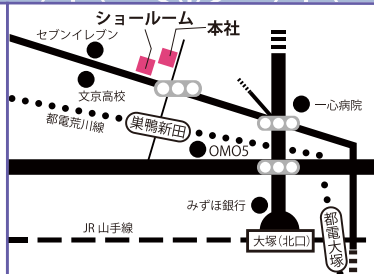

【本社】
〒170-0002
東京都豊島区巢鴨 4-5-2

※御車でお越しの際は
近隣のパーキングを
ご利用ください。

Official SNS

@masumi.tokyo

@masumitokyo