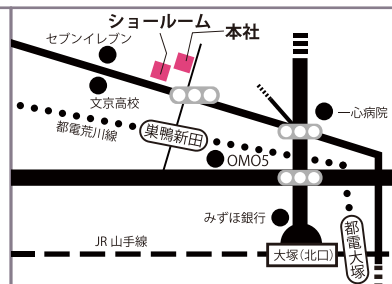

【ショールーム】
〒170-0002
東京都豊島区巢鴨 4-6-2
■JR山手線
大塚駅北口から徒歩6分
■都電荒川線
巢鴨新田駅から徒歩2分
※都車でお越しの際は近隣のパーキングをご利用ください。

Official SNS