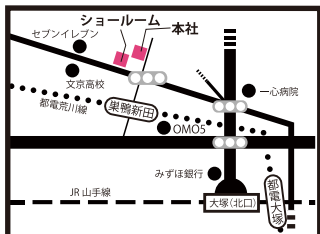

オンラインショップ開設記念 オンライン特別キャンペーン

オンラインショップに
会員登録をして
お買い物すると

全商品

ポイント

10倍

次回のお買い物から
ご利用出来ます！
是非ご登録下さい！

表装材料はもちろん、オーガニックコットン商品や
裂地を使った小物商品、作家作品まで
オンラインショップ内全ての商品が対象です。

※ポイントはオンラインショップ専用の
ポイントですのでご来店時のご利用は出来ません。

来店時にも対象！
裂地商品！
10% OFF

ショールームにご来店の際は、
オンラインショップに掲載していない
数百種類の裂地も10%引きになります！

2021年07月01日[木]12:00 スタート
2021年07月31日[土]まで

【オンラインショップ】 www.masumi-j.com/ec/

株式会社マスミ東京

【本社】〒170-0002 東京都豊島区巢鴨 4-5-2
TEL: 03-3918-5401 FAX: 03-3918-8666

【ショールーム】〒170-0002 東京都豊島区巢鴨 4-6-2
TEL: 03-3915-4100 FAX: 03-3915-4109

【URL】 www.masumi-j.com

【e-mail】 info@masumi-j.com

大塚駅北口 徒歩6分

※御車でお越しの際は
近隣のパーキングを
ご利用ください。

Official SNS

@masumi.tokyo

@masumitokyo