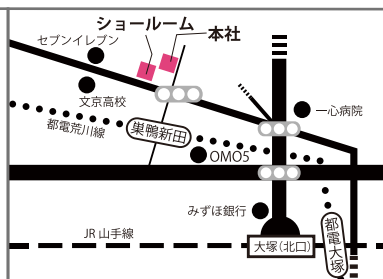

お申込み・お問合せ

株式会社マスマ東京

〒170-0002 東京都豊島区巣鴨 4-5-2

【TEL】03-3918-5401 【E-mail】info@masumi-j.com

【FAX】03-3918-8666 【URL】www.masumi-j.com

- ◆①お名前 ②ご連絡先電話番号 ③講座名・日程をお伝えください。
- ◆キャンセルは原則として《1週間前までに》ご連絡をお願い致します。
- ◆都合により延期・中止になる場合もございます。