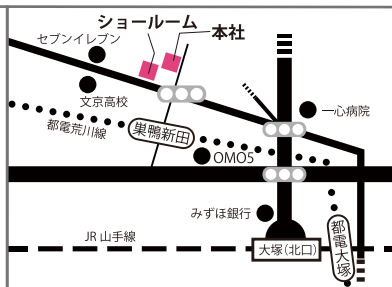

Official SNS

@masumi.tokyo

@masumitokyo

LINE 公式アカウント

<https://lin.ee/bnWsSaR>