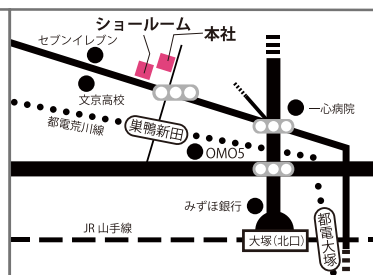

2023
3/25
[土]

金銀箔体験教室

- モダンアート作品づくり -

配置は自由!

今回の体験では、ふんだんに箔を使った『モダンアート作品』に挑戦して頂きます。箔を定着させる『箔押し』や、箔の表情を作る『箔たたき』など、金銀箔の技術を学べるマスミならではの教室となっております。ベースになる紙の色も数種類から選べますので、紙の色、箔の配置、表情の出し方でたった一つのアート作品に仕上がります。皆様のご参加心よりお待ちしております。

世界的に注目されている金銀箔の伝統技法を体験できます

【日時】2023年3月25日(土)13:30-15:30
◆当日は必ずマスクの着用をお願い致します。

要予約

【持ち物】なし

【場所】スペース I (マスミ東京本社 1F 奥右手側)

【ご予約】TEL:03-3918-5401
mail:info@masumi-j.com

【講師】山本和久

【定員】5名～
(開催人数に満たない場合は中止とさせていただきます。)

【参加費】■講習料 3,850円(税込)
※【ご予約締切日】までに講習料をお振込みまたは店頭にてお支払い下さい。
お振込み確認が出来次第、ご予約確定となります。

■材料費 1,870円(税込)
※当日開始時間の前にショールームにて現金でお支払い下さい。

■お振込み先

みずほ銀行 大塚支店 普通預金 2232746 口座名義:株式会社マスミ
※振込手数料は、お客様負担とさせていただきます。

- ◆①お名前 ②ご連絡先お電話番号 ③講座名・日程をお伝え下さい。
- ◆『講習料』は事前にお振込みまたは、店舗にて開催日の「10日前(ご予約締め切り日)まで」にお支払い下さい。
- ◆上記連絡先にお問い合わせ頂き、お支払いのご確認ができ次第、ご予約が確定となります。
- ◆※都合により、延期・中止になる場合がございます。

【ご予約締切】2023年3月15日(水)

■キャンセルについて

1) 都合により中止になる場合
  .....《7日前～当日まで》に全額ご返金致します。
2) 開催日の《10日前まで》にキャンセルを頂いた場合
  .....手数料を引いた金額をご返金致します。
3) 開催日の《9日前～当日》にキャンセルを頂いた場合
  .....ご返金は出来かねます。予めご了承下さい。

【2023年スケジュール】

2月25日(土) 10月14日(土)
3月25日(土) 11月25日(土)
5月26日(金) 12月8日(金)
7月22日(土)
9月22日(金)

※日程・内容は変更になる場合もございますのでご了承下さい。

株式会社マスミ東京

【本社】〒170-0002 東京都豊島区巢鴨 4-5-2
TEL:03-3918-5401 FAX:03-3918-8666
【ショールーム】〒170-0002 東京都豊島区巢鴨 4-6-2
TEL:03-3915-4100 FAX:03-3915-4109
【URL】www.masumi-j.com
【e-mail】info@masumi-j.com

Official SNS

LINE 公式アカウント

https://lin.ee/bnWsSaR