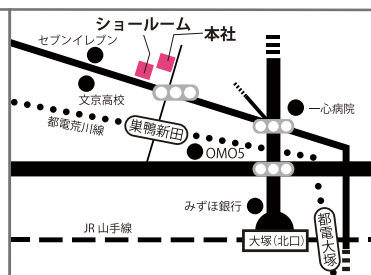

Official SNS

LINE 公式アカウント

https://lin.ee/bnWsSaR